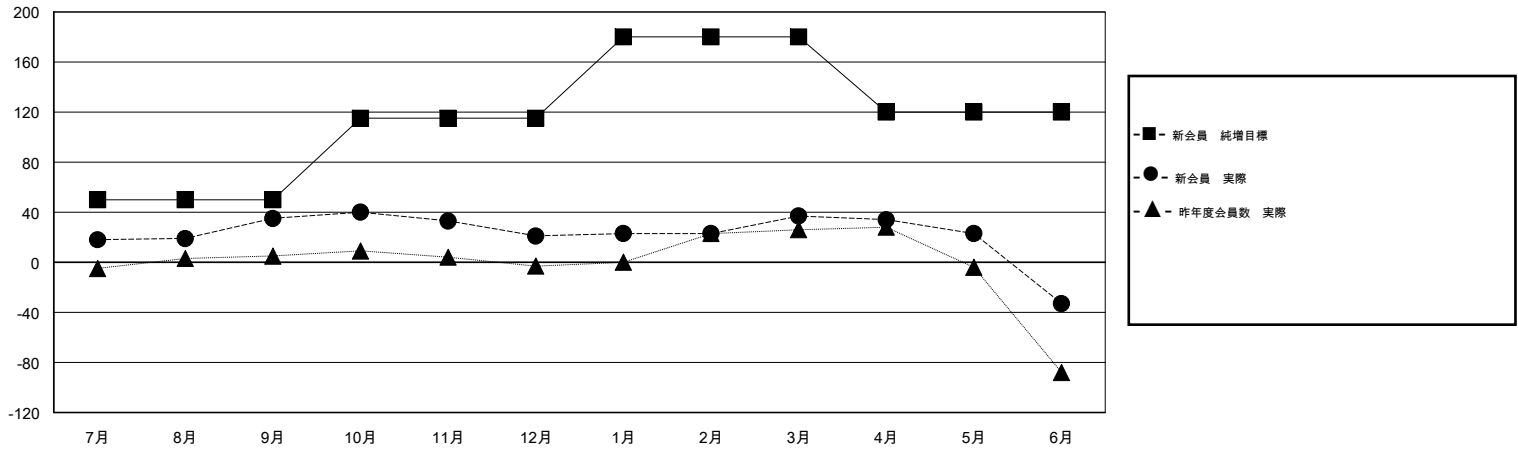

MONTHLY MEMBERSHIP PROGRESS REPORT

District 330 C

Results as of: 6/30/2017

GMT: OPEN

地域 JAPAN

GMT会則地域

| クラブ | | | | 名 | | | |
|---------------|--------|------|-------|---------------|------------------------|----------------------|----------------|
| 結果: 2016-2017 | | | | 結果: 2016-2017 | | | |
| 四半期 | 新クラブ目標 | 新クラブ | 解散クラブ | 四半期 | 新会員 (再入会と転入を含めない) 純増目標 | 新会員 (再入会と転入を含めない) 実際 | 退会者 (転籍を含む) 実際 |
| 7月/8月/9月 | 0 | 0 | 0 | 7月/8月/9月 | 50 | 63 | 28 |
| 10月/11月/12月 | 0 | 0 | 0 | 10月/11月/12月 | 65 | 21 | 35 |
| 1月/2月/3月 | 1 | 0 | 0 | 1月/2月/3月 | 65 | 47 | 31 |
| 4月/5月/6月 | 0 | 0 | 1 | 4月/5月/6月 | -60 | 41 | 111 |

新クラブ目標及び実績累計

会員目標及び実績累計

| | | |
|----------|--------------------------------------|-------------------|
| 解散クラブ: 1 | 53 CLUBS OF 85 一名以上の新会員を登録 | 男女別 |
| 退会者 | | 男性 1,880 (80.86%) |
| 物故会員 25 | | 女性 445 (19.14%) |
| クラブ解散 8 | 会員累計データを見るには、ここをクリック | 世帯主/家族会員合計 658 |
| その他 172 | | 国際会費半額の家族会員 376 |
| 合計 205 | | |